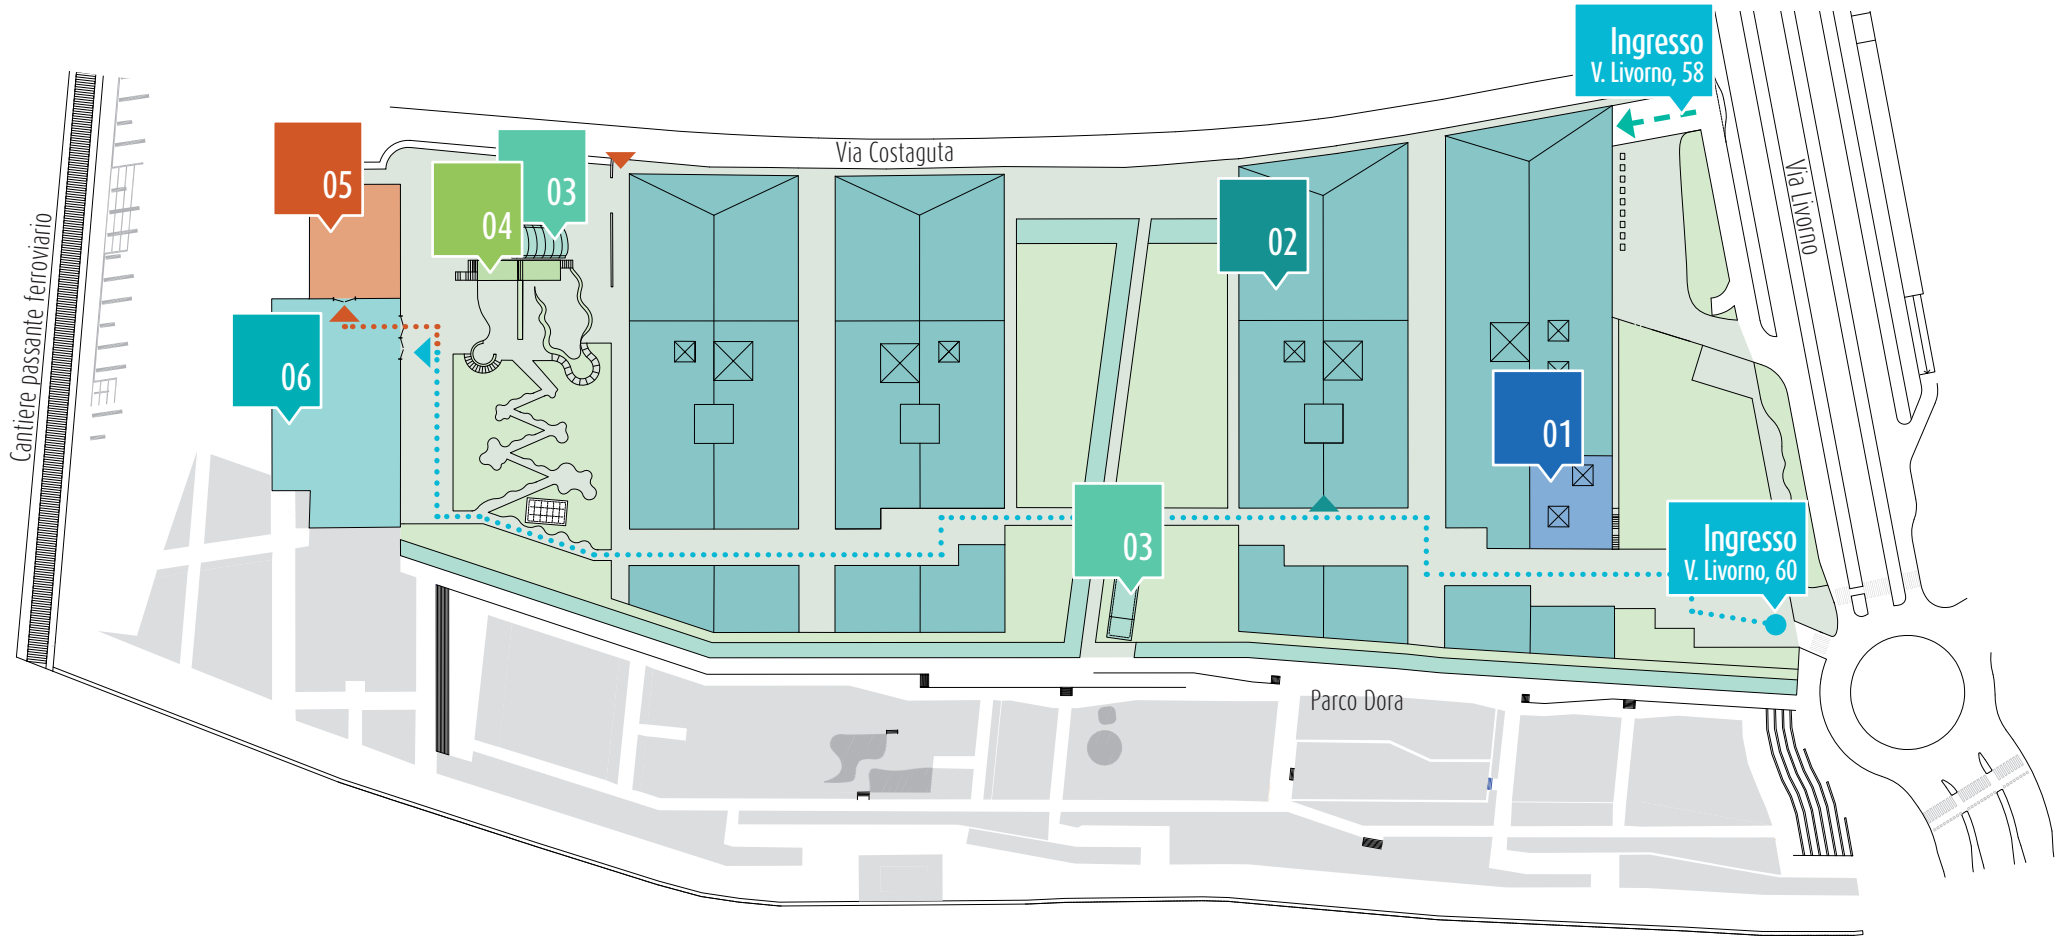

## 01\_Planimetria area

06	05	04	03	02	01	Ingresso
Centro Direzionale	Centro Congressi	Envipoint	Centrale Idroelettrica Totem Fotovoltaico	Uffici Laboratori	Reception	Ingresso Principale Via Livorno, 60 Percorso pedonale Ingresso Autorimessa Via Livorno, 58