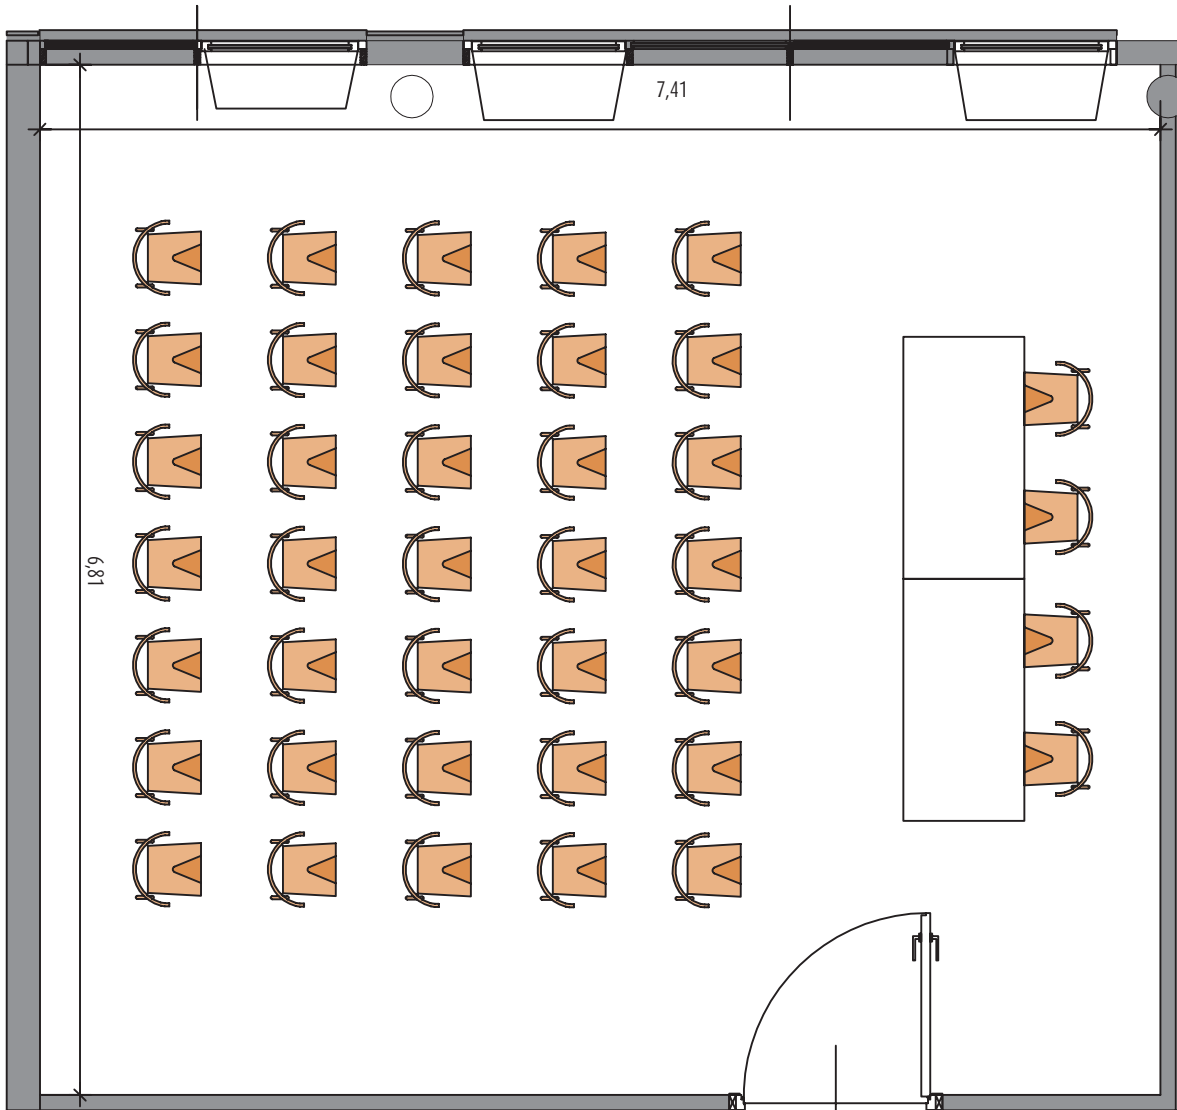

Sala Johannesburg

01_allestimento a teatro

50,5mq

- capienza massima: 25 posti
- configurazione: a teatro
- lunghezza: m 7,40
- larghezza: m 6,81
- altezza: m 2,70
- porte di accesso: n°1

Sala Johannesburg

02_allestimento a ferro di cavallo

- capienza massima: 25 posti
 - configurazione: a ferro di cavallo
 - lunghezza: m 7,40
 - larghezza: m 6,81
 - altezza: m 2,70
 - porte di accesso: n°1
- 50,5mq**