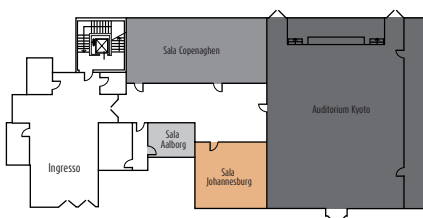

Sala Johannesburg

01_allestimento a teatro

50,5mq

- capienza massima: 25 posti
- configurazione: a teatro
- lunghezza: m 7,40
- larghezza: m 6,81
- altezza: m 2,70
- porte di accesso: n°1

Sala Johannesburg

02_allestimento a ferro di cavallo

- capienza massima: 25 posti
 - configurazione: a ferro di cavallo
 - lunghezza: m 7,40
 - larghezza: m 6,81
 - altezza: m 2,70
 - porte di accesso: n°1
- 50,5mq**