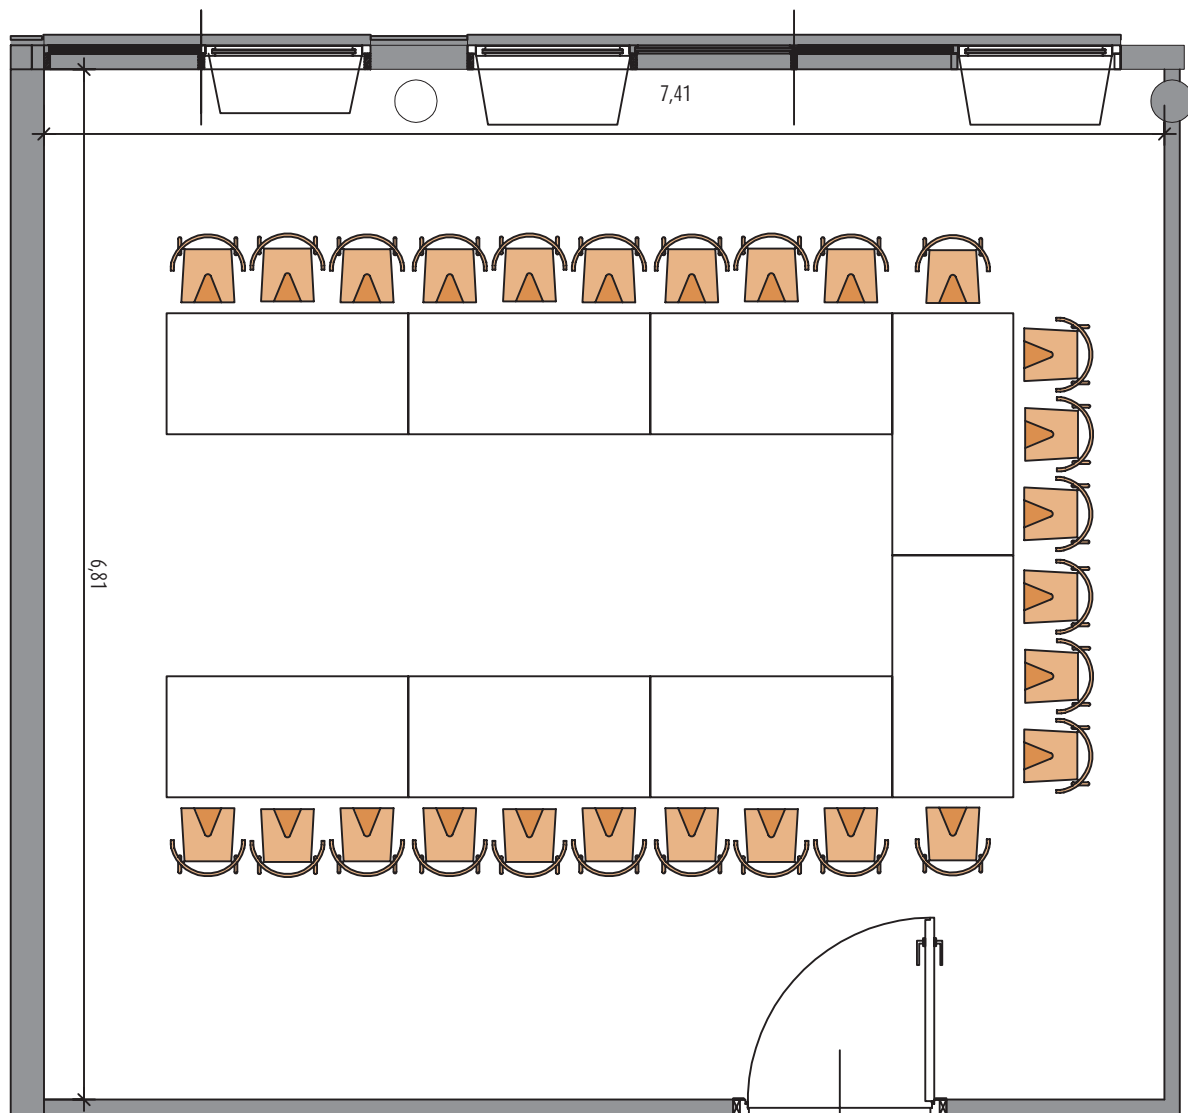

Sala Johannesburg

01_allestimento a teatro

50,5mq

- capienza massima: 25 posti
- configurazione: a teatro
- lunghezza: m 7,40
- larghezza: m 6,81
- altezza: m 2,70
- porte di accesso: n°1

Sala Johannesburg

02_allestimento a ferro di cavallo

- capienza massima: 25 posti
 - configurazione: a ferro di cavallo
 - lunghezza: m 7,40
 - larghezza: m 6,81
 - altezza: m 2,70
 - porte di accesso: n°1
- 50,5mq**