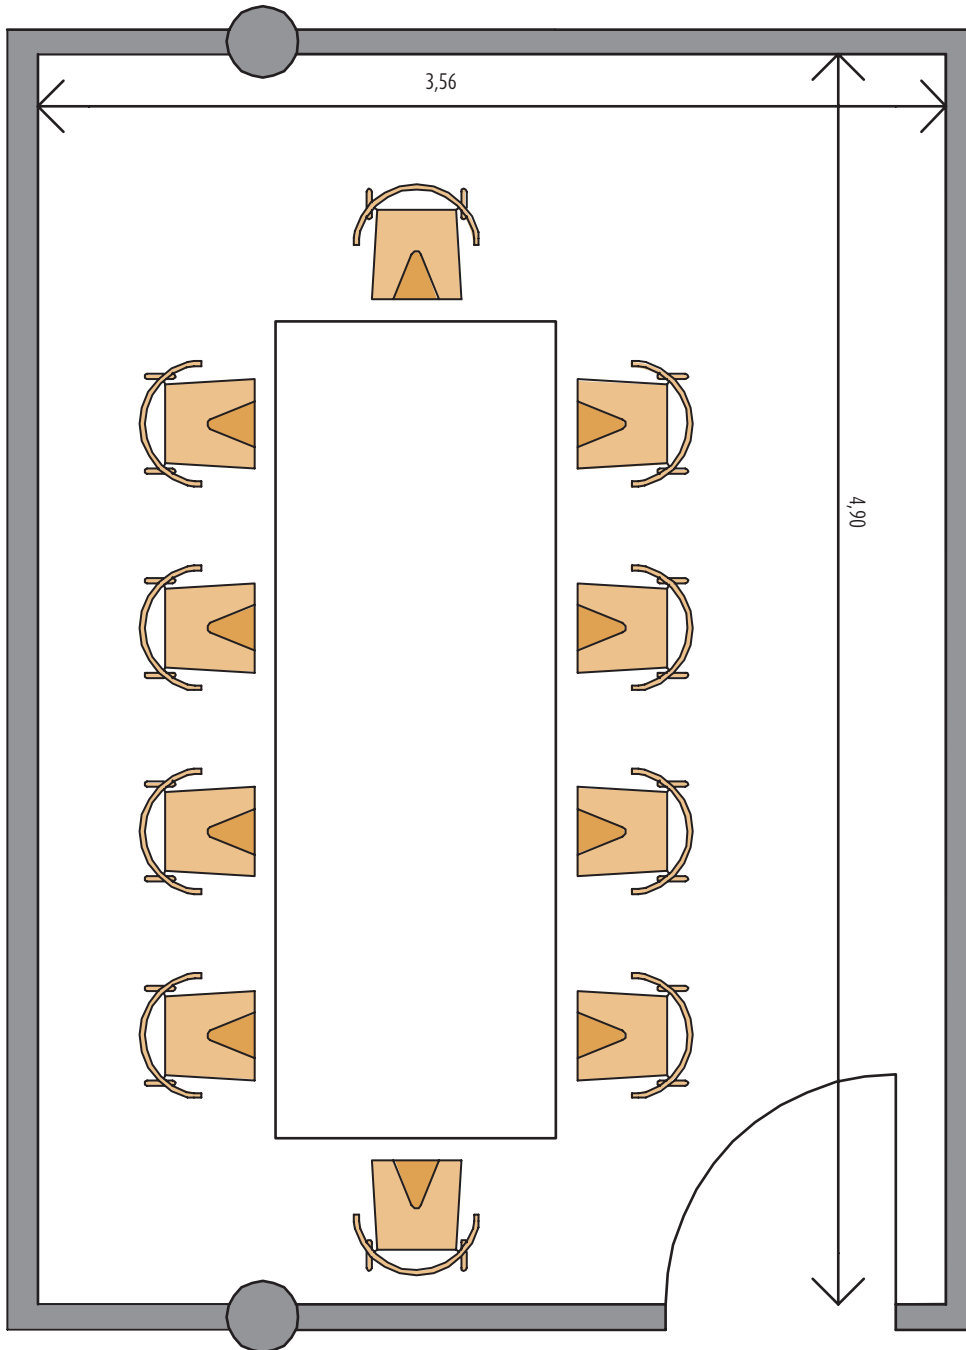

Sala Aalborg

01_allestimento a tavolo imperiale

17,5mq

- capienza massima: 10 posti
- configurazione: a tavolo imperiale
- lunghezza: m 4,90
- larghezza: m 3,56
- altezza: m 2,70
- porte di accesso: n° 1